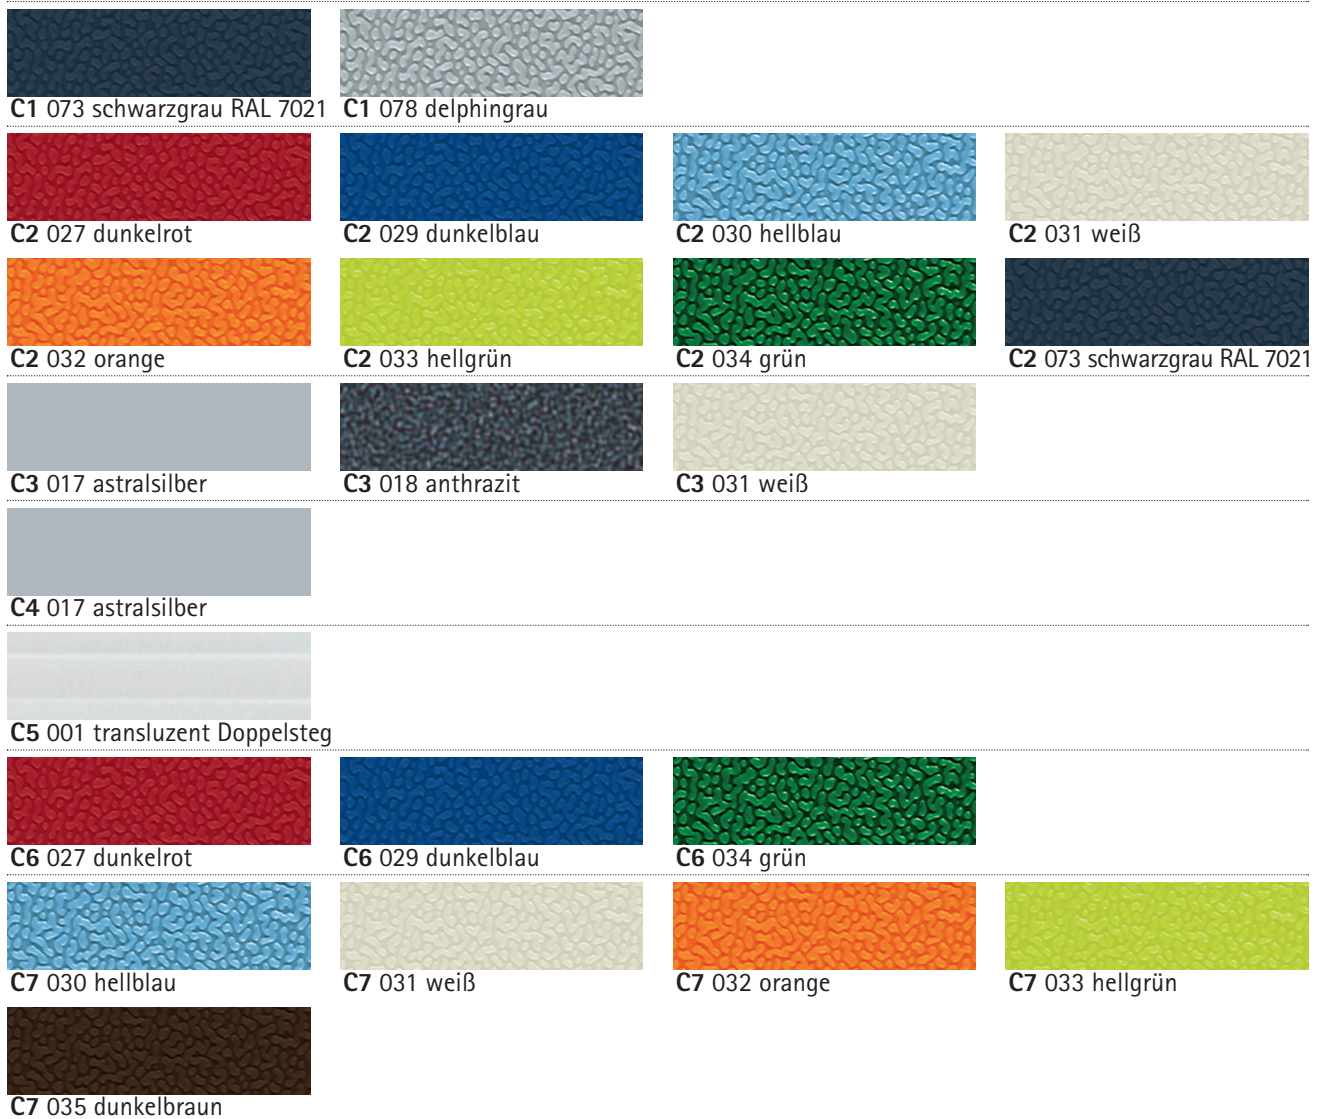

PRODUKTKATALOG

Materialkollektion.
[Kurz-Version]

2014-15

C = Kunststofffarben

H = Holzbeizen

H3 010 natur

H3 011 schwarz

H4 902 schwarz decklackiert

H4 903 weiß decklackiert

H4 904 Nussbaum natur

M = Metall-Oberflächen

M1 036 tiefrot

M1 037 tiefgrün

M1 038 tiefblau

M1 039 tiefschwarz

M2 059 arctic

L = Platten-Oberflächen (Linoleum, Korklinol)

			
L10 051 rot	L10 054 elfenbein	L10 057 dunkelgrau	L10 058 schwarz
			
L10 059 blau			
			
L11 086 sand	L11 091 braun	L11 092 weinrot	L11 093 blau

F = Furniere

E = Tafel-Oberflächen

			
E1 001 grün	E1 003 blau	E1 005 grau	E1 007 schwarz
			
E1 009 Stahlemail weiß			
			
E2 019 grün	E2 020 weiß		
			
E3 020 weiß			

S = Stoffe | S16 Merano

S16 183 rot⁽⁴⁵⁶⁾

S16 184 rotbraun⁽⁴⁵⁸⁾