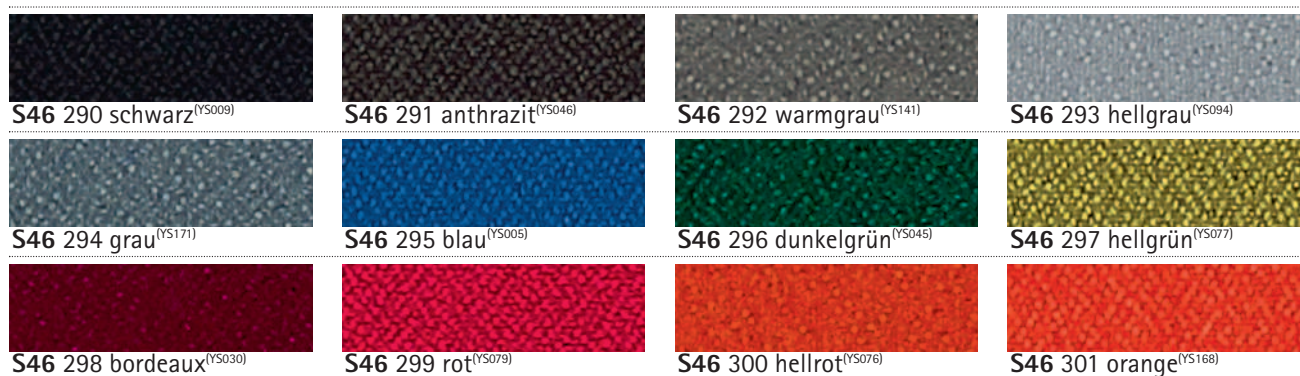

S39 984 schwarz

S = Stoffe | S40 Stamskin Top

S40 985 gelb

S40 986 rot

S40 987 grün

S40 988 blau⁽⁴⁵³⁷⁾

S40 989 grau⁽⁴⁵⁴⁰⁾

S = Stoffe | S41 Cordura

S = Stoffe | S45 Manhattan

S = Stoffe | S46 Xtreme-Plus

S = Stoffe | S47 King

S = Stoffe | S48 Field

S48 245 schwarz^(F151)

S48 246 schwarz-braun^(F141)

S48 247 grau^(F131)

S48 248 dunkelblau^(F102)