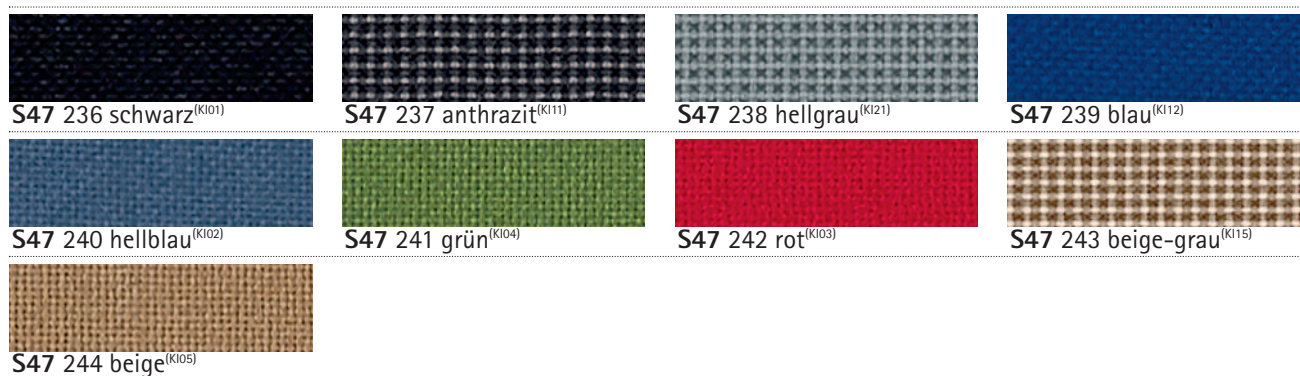

S = Stoffe | S47 King